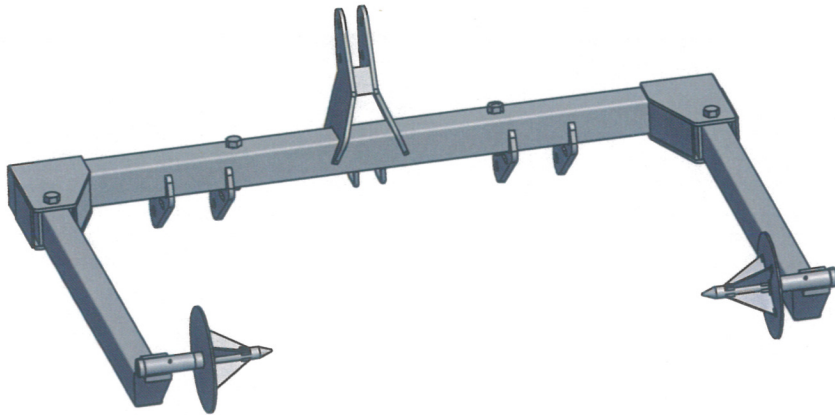

1000 Bale Loader

Parts List		
ITEM	QTY	PART NUMBER
1	1	15315 Cross Arm Assy 1000 Bale Loader
2	1	10551 Right Arm 1000 & 2000 Bale Loader
3	1	10552 Left Arm 1000 & 2000 Bale Loader
4	2	93078 Bolt 1 x 7 1_2 Cut To 5 3_8 Ref 90117
5	2	90234 Nut 1in Jam Lock
6	2	10553 Hydraulic Cylinder Assy 1
7	2	90105 Cotter Pin ,15625 x 1
8	2	10516 Machine Bushing ,75 x 1,25
9	4	90107
10	4	90106
11	2	10504 Spinner 15
12	2	10505 Spacer 1,25 x 1,75 x 1
13	2	90102 Lock Collar W Set Screw
15	2	10554 End Cap 1000 & 2000 Bale Loader
17	2	90128 Lock Washer 1in
18	2	90111
19	2	90195 Clevis Pin ,75 x 2,5
20	2	93079 Bolt 1 x 6 UNC Cut to 5 1_8 Ref # 90127